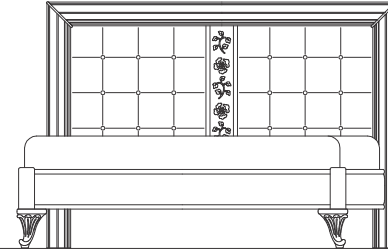

Pat dublu 1600
Double bed 1600
Двуспальная кровати 1600
mm. 1770 x 2180 x H.410/1250

Rama oglinda
Mirror
Зеркало
mm. 900 x 40 x H.700