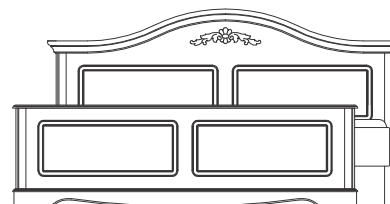

Pat dublu 1600
Double bed 1600
Двуспальная кровати 1600
mm. 1770 x 2070 x H.510/1000

Pat dublu 1800
Double bed 1800
Двуспальная кровати 1800
mm. 1970 x 2070 x H.510/1000