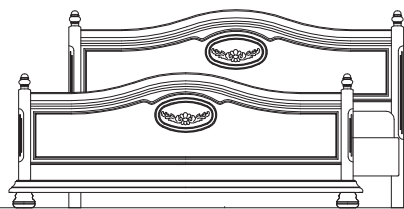

Valentina lux

Pat dublu 1600
Double bed 1600
Двуспальная кровати 1600
mm. 1780 x 2120 x H.670/980