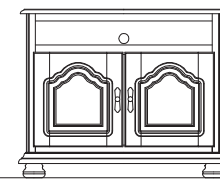

Comoda Tv
TV sideboard
Комод ТВ
mm. 1050 x 530 x H.840