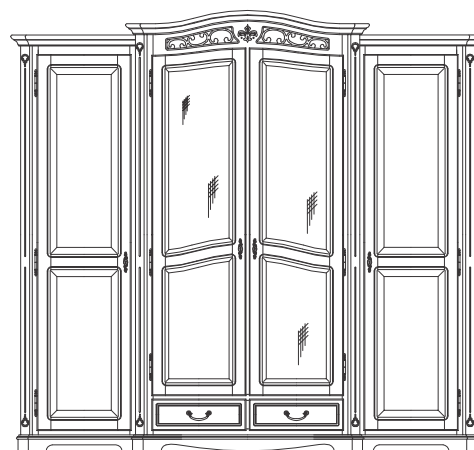

Rama oglinda
Mirror
Зеркало
mm. 970 x 495 x H.1000

Dulap 4 usi
4 Doors wardrobe
Шкаф 4 двери
mm. 2400 x 670 x H.2270