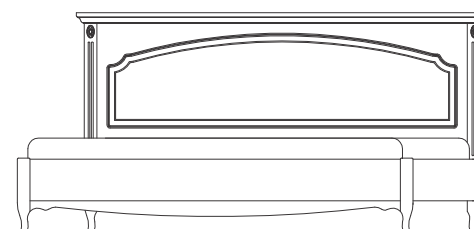

Dulap 6 usi
6 Doors wardrobe
Шкаф 6 двери
mm. 3100 x 650 x H.2350

Pat dublu 1600
Double bed 1600
Двуспальная кровати 1600
mm. 1770 x 2090 x H.355/1050

Rita

Rama oglinda
Mirror
Зеркало
mm. 900 x 25 x H.700

Pat dublu 1800
Double bed 1800
Двуспальная кровати 1800
mm. 1970 x 2090 x H.355/1050