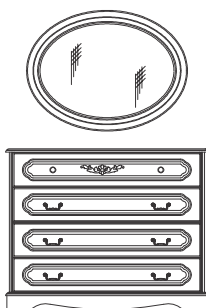

Dulap 4 usi
4 Doors wardrobe
Шкаф 4 двери
mm. 2015 x 615 x H.2240

Dulap 5 usi
5 Doors wardrobe
Шкаф 5 двери
mm. 2490 x 615 x H.2240

Valentina Gold

Comoda
Sideboard
Комод
mm. 1010 x 460 x H.820

Rama oglinda
Mirror
Зеркало
mm. 800 x 20 x H.600