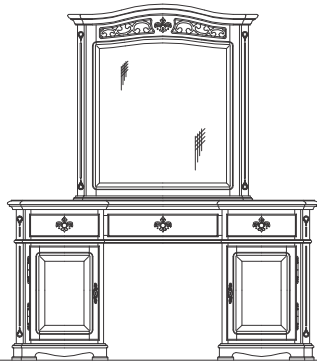

Toaleta
Dressing table
Туалетный стол
mm. 1670 x 540 x H.810

Taburet
Pouffe
Табуретка
mm. 450 x 450 x H.430

Comoda
Sideboard
Комод
mm. 1230 x 555 x H.1015

Noptiera
Nightstand
Тумбочка
mm. 580 x 400 x H.650