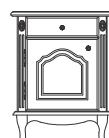

Noptiera stanga
Nightstand - left
Тумбочка - левая
mm. 490 x 420 x H.620