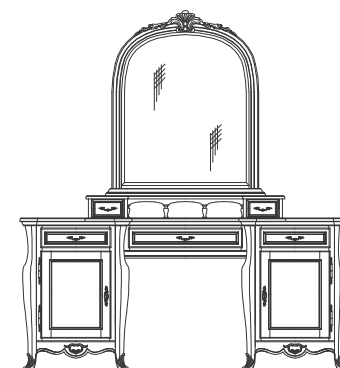

Rama oglinda
Mirror frame
Рама для зеркала
mm. 1040 x 205 x H.1090

Dulap 4 usi
4 Doors wardrobe
Шкаф 4 двери
mm. 2340 x 670 x H.2270

Taburet lung
Small Bench
Скамейка
mm. 950 x 430 x H.470

Taburet
Pouffe
Табуретка
mm. 430 x 430 x H.470