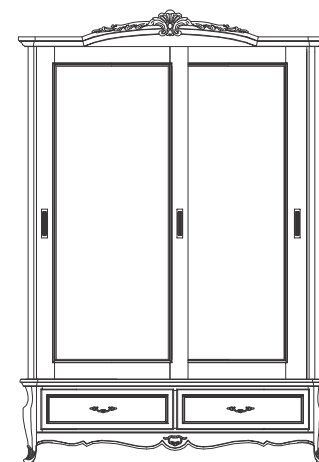

Dulap 2 usi glisante
2 Doors sliding wardrobe
Раздвижной шкаф 2 двери
mm. 1600 x 640 x H.2350

Pat dublu 1800
Double bed 1800
Двуспальная кровати 1800
mm. 2100 x 2140 x H.440/1280

Rama oglinda
Mirror frame
Рама для зеркала
mm. 1040 x 205 x H.1090