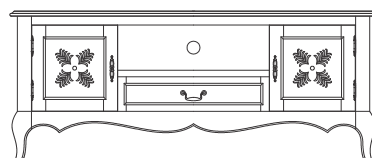

Bufet tv plasma
Plasma TV chest
Буфет ТВ плазма
mm. 1700 x 485 x H.695