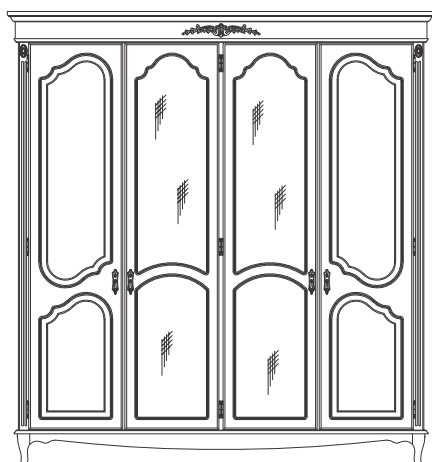

Dulap 6 usi
6 Doors wardrobe
Шкаф 6 двери
mm. 3100 x 650 x H.2350

Rama oglinda toaleta
Mirror dressing table
Зеркало туалетный стол
mm. 1060 x 130 x H.885

Dulap 4 usi
4 Doors wardrobe
Шкаф 4 двери
mm. 2050 x 625 x H.2170