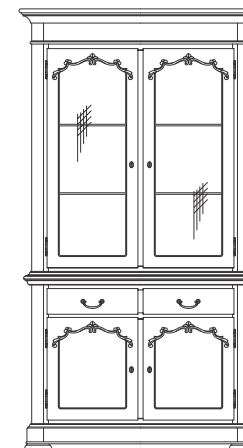

Bufet - Vitrina 2 usi
2 Doors cupboard - Showcase
Буфет - Витрина 2 двери
mm. 1210 x 550 x H.2135

Bufet cu 2 usi, 2 sertare
2 Doors cupboard, 2 drawers
Буфет 2 двери, 2 ящиков
mm. 1180 x 550 x H.880