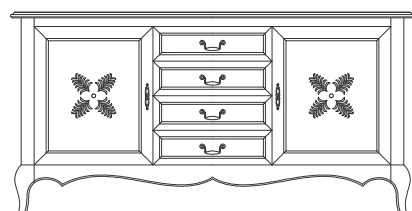

Scaun cu brat
Chair with armrests
Стул с подлокотником
mm. 640 x 430 x H.940

Scaun
Chair
Стул
mm. 470 x 430 x H.940

Masa extensibila
Extensible table
Раздвижной стол
mm. 2000/2800 x 1000 x H.760

Bufet 2 usi, 4 sertare
2 Doors cupboard, 4 drawers
Буфет 2 двери, 4 ящичков
mm. 1850 x 590 x H.930