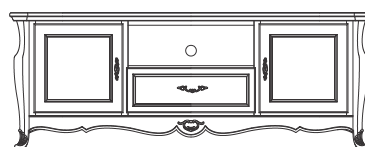

Bufet tv plasma
Plasma TV chest
Буфет ТВ плазма
mm. 1685 x 490 x H.640