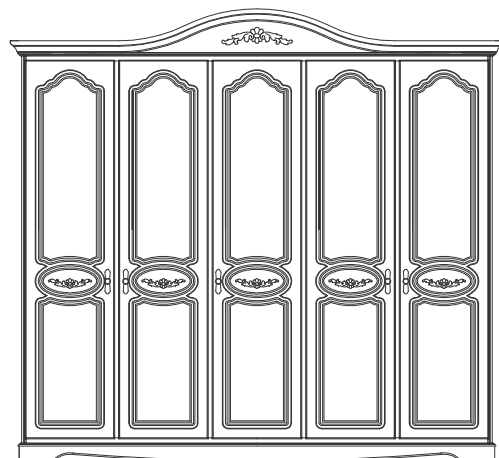

Valentina Gold

Rama oglinda
Mirror
Зеркало
mm. 800 x 20 x H.600

Pat dublu 1800
Double bed 1800
Двуспальная кровати 1800
mm. 1970 x 2070 x H.510/1000

Dulap 5 usi
5 Doors wardrobe
Шкаф 5 двери
mm. 2455 x 625 x H.2255