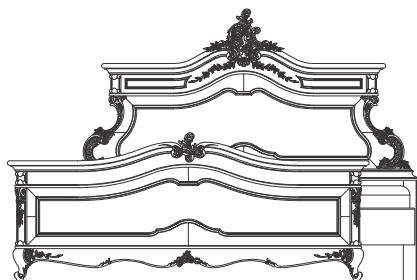

Poesis

Pat dublu 1800
Double bed 1800
Двуспальная кровати 1800
mm. 1980 x 2210 x H.805/1480