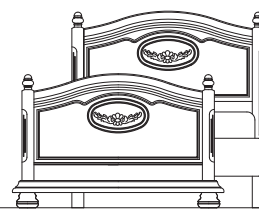

Pat 900
Bed 900
Кровати 900
mm. 1080 x 2120 x H.670/980