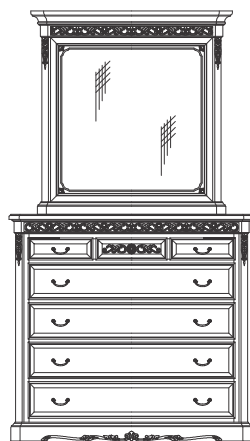

Comoda
Sideboard
Комод
mm. 1200 x 500 x H.1140