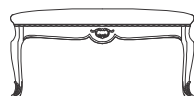

Taburet lung
Small Bench
Скамейка
mm. 950 x 430 x H.470