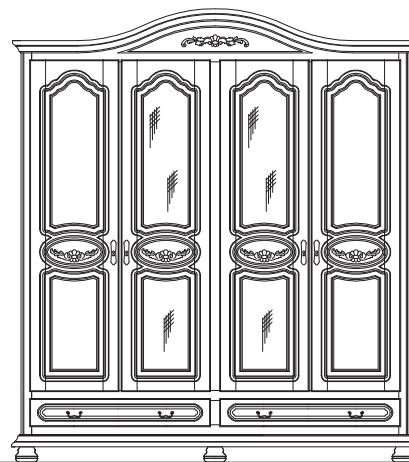

Dulap 4 usi
4 Doors wardrobe
Шкаф 4 двери
mm. 2015 x 615 x H.2240

Dulap 5 usi
5 Doors wardrobe
Шкаф 5 двери
mm. 2490 x 615 x H.2240

Valentina Gold

Comoda
Sideboard
Комод
mm. 1010 x 460 x H.820

Rama oglinda
Mirror
Зеркало
mm. 800 x 20 x H.600