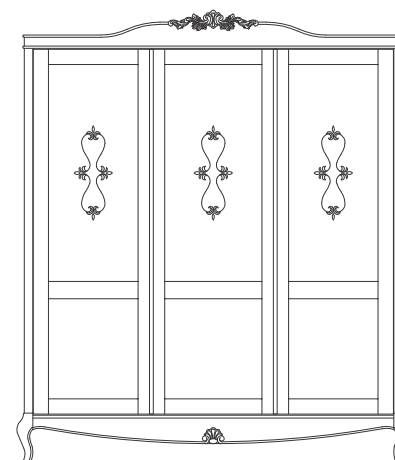

Dulap 3 usi glisant
3 Doors sliding wardrobe
Раздвижной шкаф 3 двери
mm. 2065 x 665 x H.2450

Pat dublu 1800
Doble bed 1800
Двуспальная кровати 1800
mm. 1980 x 2140 x H.425/1350

Rama oglinda
Mirror
Зеркало
mm. 855 x 50 x H.710