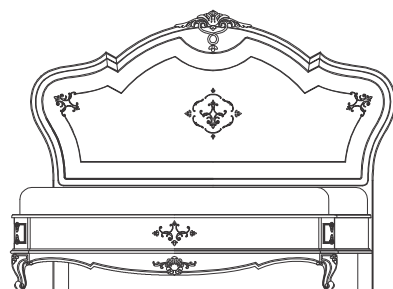

Giulia

Pat dublu 1600
Double bed 1600
Двуспальная кровати 1600
mm. 1890 x 2180 x H.400/1460