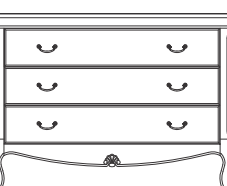

Comoda
Sideboard
Комод
mm. 1300 x 560 x H.970