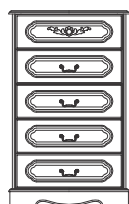

Dulap 4 usi
4 Doors wardrobe
Шкаф 4 двери
mm. 2015 x 615 x H.2240

Dulap 5 usi
5 Doors wardrobe
Шкаф 5 двери
mm. 2490 x 615 x H.2240

Valentina Gold

Comoda
Sideboard
Комод
mm. 1010 x 460 x H.820

Rama oglinda
Mirror
Зеркало
mm. 800 x 20 x H.600