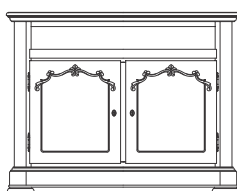

Comoda TV
TV sideboard
Комод ТВ
mm. 1180 x 500 x H.920