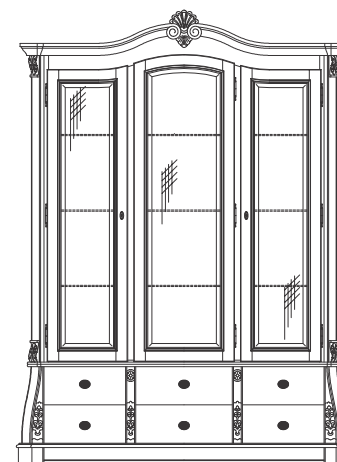

Orfeo

Masa extensibila
Extensible table
Раздвижной стол
mm. 2000/2800 x 1000 x H.770

Scaun cu brat
Chair with armrests
Стул с подлокотником
mm. 590 x 440 x H.950

Scaun
Chair
Стул
mm. 470 x 440 x H.950

Bufet 2 usi, 6 sertare
2 Doors cupboard, 6 drawers
Буфет 2 двери, 6 ящиков
mm. 1920 x 600 x H.880