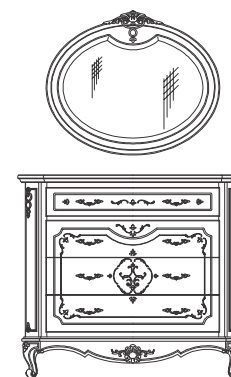

Giulia

Noptiera
Nightstand
Тумбочка
mm. 620 x 400 x H.700

Pat dublu 1600
Double bed 1600
Двуспальная кровати 1600
mm. 1890 x 2180 x H.400/1460

Noptiera
Nightstand
Тумбочка
mm. 620 x 400 x H.700

Comoda
Sideboard
Комод
mm. 1220 x 510 x H.1060