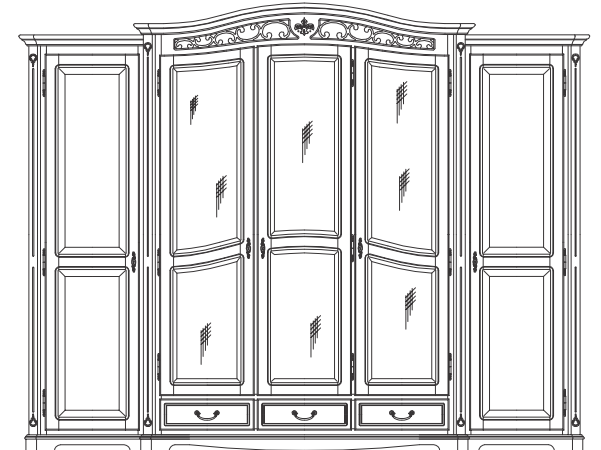

Pat dublu 1800
Double bed 1800
Двуспальная кровати 1800
mm. 2080 x 2140 x H.700/1030

Dulap 5 usi
4 Doors wardrobe
Шкаф 5 двери
mm. 2850 x 670 x H.2300