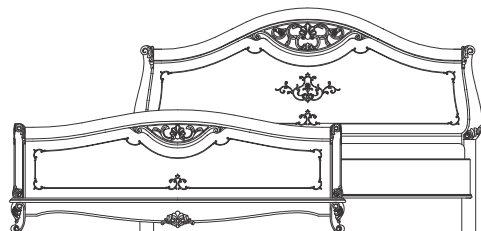

Contessa

Pat dublu 1600
Double bed 1600
Двуспальная кровати 1600
mm. 1800 x 2110 x H.640/1250