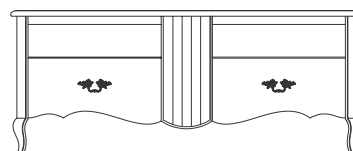

Bufet tv plasma
Plasma TV chest
Буфет ТВ плазма
mm. 1800 x 480 x H.540

Cristalier 1 usa dreapta
1 Door glass cabinet - right
Витрина 1 дверь - правая
mm. 760 x 430 x H.2180

Ada

Cristalier 1 usa stanga
1 Door glass cabinet - left
Витрина 1 дверь - левая
mm. 790 x 480 x H.2045