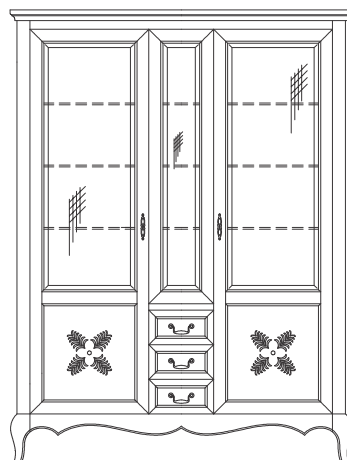

Cristalier 3 usi
3 Doors glass cabinet
Витрина 3 двери
mm. 1590 x 480 x H.2100