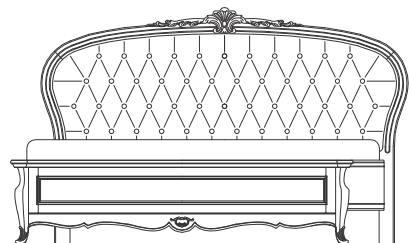

Pat dublu 1600
Double bed 1600
Двуспальная кровати 1600
mm. 1900 x 2140 x H.440/1280