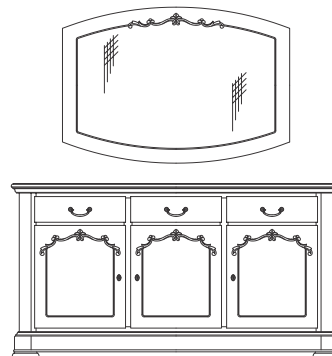

Bufet cu 3 usi, 3 sertare
3 Doors cupboard, 3 drawers
Буфет 3 двери, 3 ящиков
mm. 1670 x 550 x H.880

Rama oglinda
Mirror
Зеркало
mm. 1150 x 30 x H.790