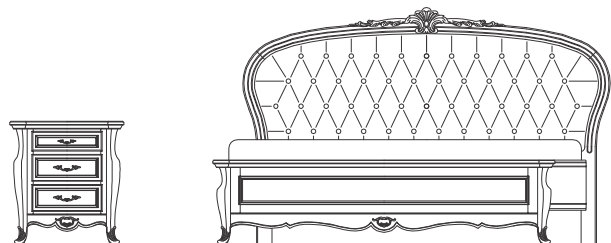

Pat dublu 1600
Double bed 1600
Двуспальная кровати 1600
mm. 1900 x 2140 x H.440/1280

Arad

Noptiera
Nightstand
Тумбочка
mm. 590 x 415 x H.640