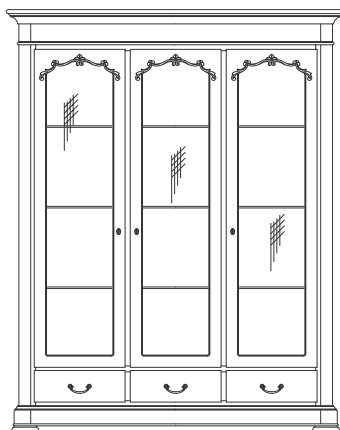

Ducale

Cristalier 3 usi
3 Doors glass cabinet
Витрина 3 двери
mm. 1715 x 500 x H.2140