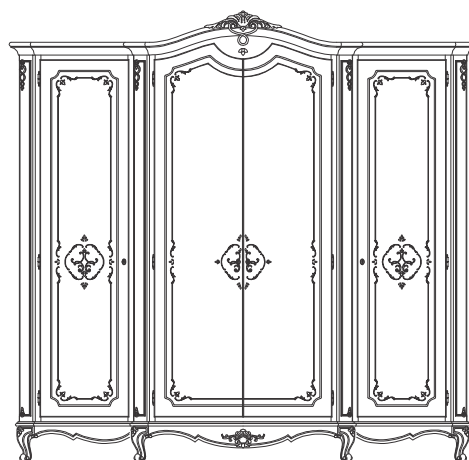

Pat dublu 1800
Double bed 1800
Двуспальная кровати 1800
mm. 2090 x 2180 x H.400/1460