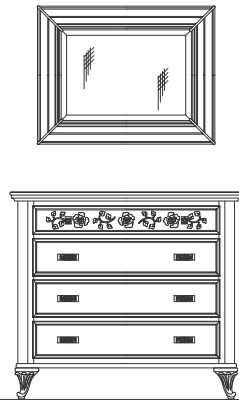

Rama oglinda
Mirror
Зеркало
mm. 900 x 40 x H.850

Dulap 4 usi
4 Doors wardrobe
Шкаф 4 двери
mm. 2225 x 675 x H.2310

Melody

Dulap 4 usi
4 Doors wardrobe
Шкаф 4 двери
mm. 2540 x 650 x H.2300

Comoda
Sideboard
Комод
mm. 1180 x 550 x H.1050