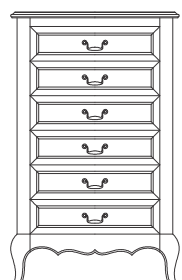

Lora

Casetiera 6 sertare
6 Drawers chiffonier
Шифоньерка 6 ящичков
mm. 800 x 430 x H.1250