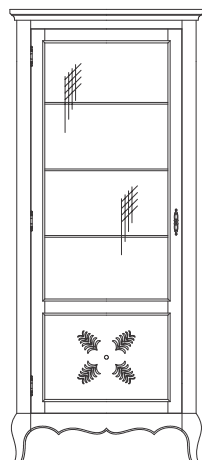

Rama oglinda
Mirror
Зеркало
mm. 1400 x 35 x H.1000

Cristalier 3 usi
3 Doors glass cabinet
Витрина 3 двери
mm. 1590 x 480 x H.2100

Cristalier 2 usi
2 Doors glass cabinet
Витрина 2 двери
mm. 1155 x 505 x H.2100

Ceas
Clock
Часы
mm. 595 x 435 x H.2100

Cristalier 1 usa stanga
1 Door glass cabinet - left
Витрина 1 дверь - левая
mm. 780 x 480 x H.2100

Bufet tv plasma
Plasma TV chest
Буфет ТВ плазма
mm. 1700 x 485 x H.695