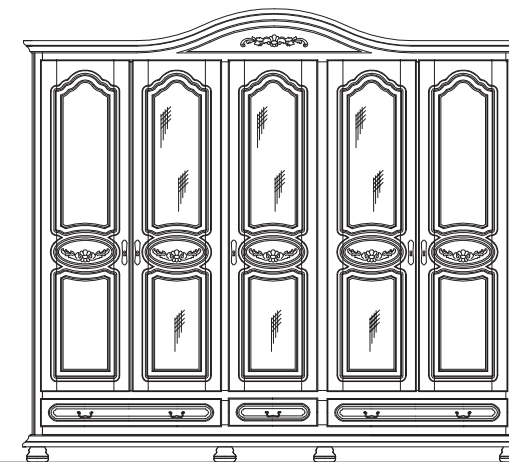

Dulap 5 usi
5 Doors wardrobe
Шкаф 5 двери
mm. 2490 x 615 x H.2240