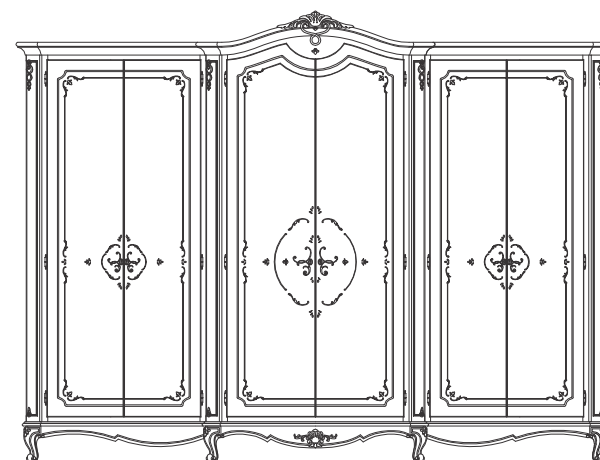

Pat dublu 1800
Double bed 1800
Двуспальная кровати 1800
mm. 2090 x 2180 x H.400/1460

Rama oglinda
Mirror
Зеркало
mm. 900 x 60 x H.750

Toaleta
Dressing table
Туалетный стол
mm. 1600 x 515 x H.750

Dulap 4 usi
4 Doors wardrobe
Шкаф 4 двери
mm. 2420 x 650 x H.2350