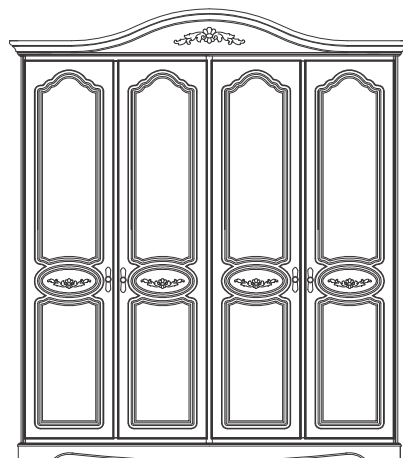

Dulap 4 usi
4 Doors wardrobe
Шкаф 4 двери
mm. 1990 x 625 x H.2255