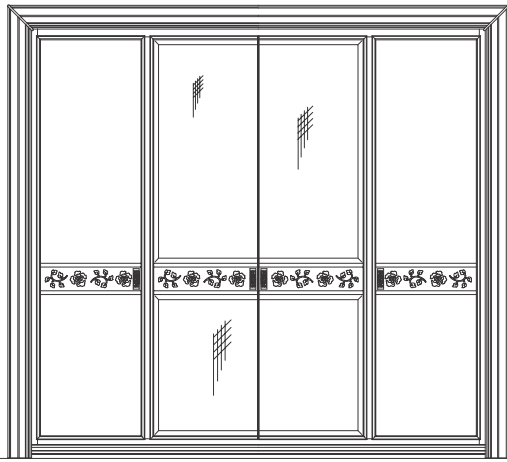

Melody

Dulap 4 usi
4 Doors wardrobe
Шкаф 4 двери
mm. 2540 x 650 x H.2300