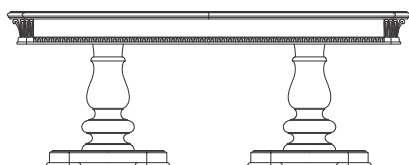

Orfeo

Masa extensibila
Extensible table
Раздвижной стол
mm. 2000/2800 x 1000 x H.770