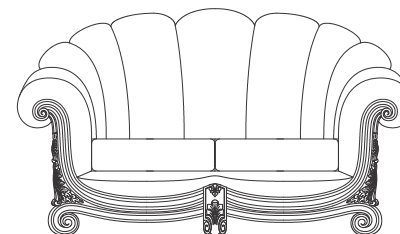

Canapea 2 locuri
2 Seats sofa
Диван 2 - х местный
mm. 1760 x 1000 x H.970