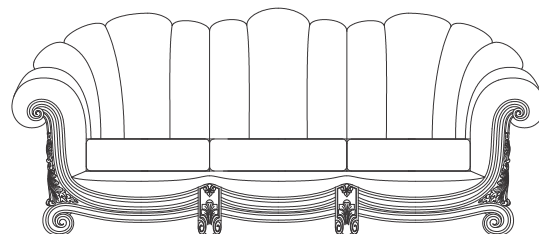

Bufet tv plasma
Plasma TV chest
Буфет ТВ плазма
mm. 1720 x 490 x H.705

Cristalier 1 usa dreapta
1 Door glass cabinet - right
Витрина 1 дверь - правая
mm. 790 x 480 x H.2045

Ana

Fotoliu
Armchair
Кресло
mm. 1180 x 940 x H.970