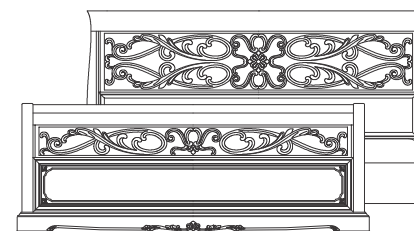

Pat dublu 1600
Double bed 1600
Двуспальная кровати 1600
mm. 1750 x 2120 x H.640/1100

Lucia

Rama oglinda
Mirror
Зеркало
mm. 1000 x 80 x H.1000