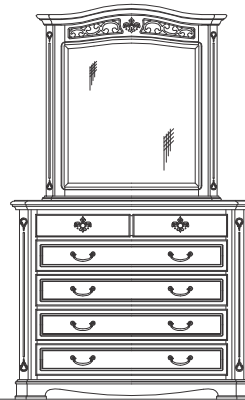

Toaleta
Dressing table
Туалетный стол
mm. 1670 x 540 x H.810

Taburet
Pouffe
Табуретка
mm. 450 x 450 x H.430

Comoda
Sideboard
Комод
mm. 1230 x 555 x H.1015

Noptiera
Nightstand
Тумбочка
mm. 580 x 400 x H.650