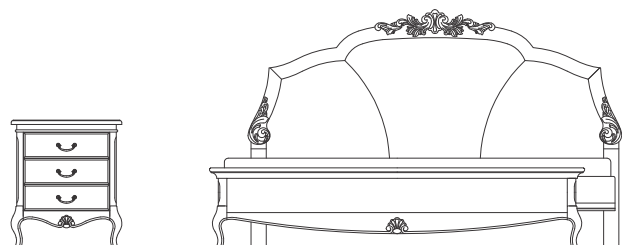

Ronda

Noptiera
Nightstand
Тумбочка
mm. 600 x 390 x H.715

Pat dublu 1600
Double bed 1600
Кровать 1600
mm. 1780 x 2140 x H.425/1350