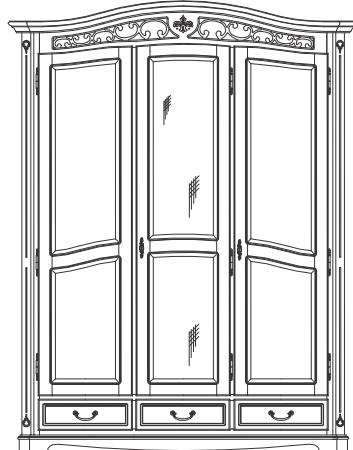

Dulap 3 usi
3 Doors wardrobe
Шкаф 3 двери
mm. 1780 x 670 x H.2270