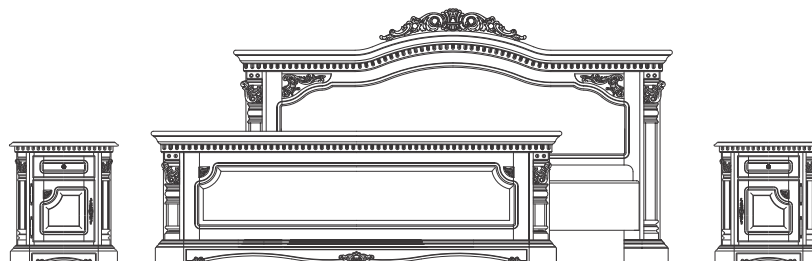

Pat dublu 1600
Double bed 1600
Двуспальная кровати 1600
mm. 1950 x 2185 x H.600/1150

Pat dublu 1800
Double bed 1800
Двуспальная кровати 1800
mm. 2150 x 2185 x H.600/1150

Noptiera
Nightstand
Тумбочка
mm. 615 x 390 x H.680