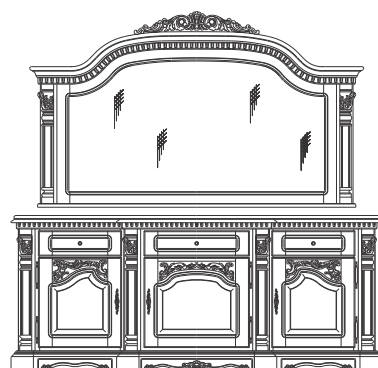

Bufet 3 usi
3 Doors cupboard
Буфет 3 двери
mm. 2030 x 640 x H.855