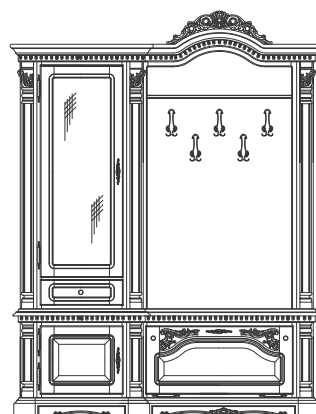

Cuier
Hanger
Вешалка
mm. 1660 x 485 x H.2210