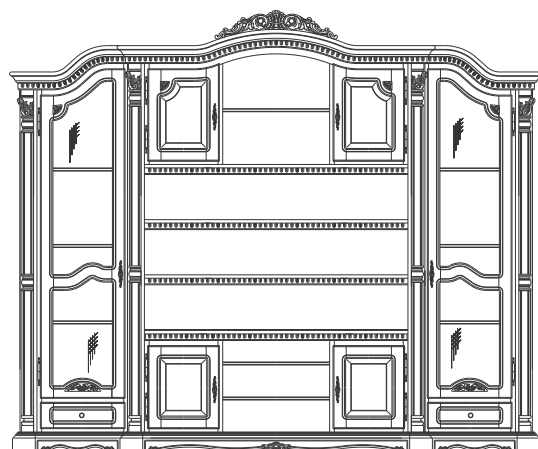

Biblioteca plasma
Bookcase plasma
Библиотека плазма
mm. 2830 x 550 x H.2355