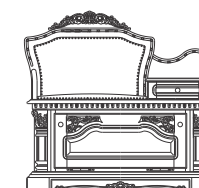

Rama oglinda
Mirror
Зеркало
mm. 1830 x 150 x H.1070

Bufet colt
Corner cupboard
Угловой буфет
mm. 1030 x 550 x H.855