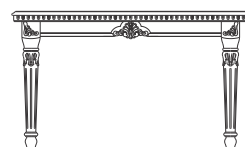

Masa dreptunghiulara
Rectangular table
Прямоугольный стол
mm. 1300 x 860 x H.760