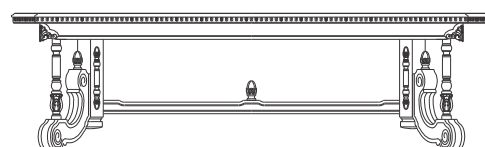

Masa extensibila
Extensible table
Раздвижной стол
mm. 2700/3600 x 1000 x H.750

Masa extensibila
Extensible table
Раздвижной стол
mm. 2060/2960 x 1000 x H.750