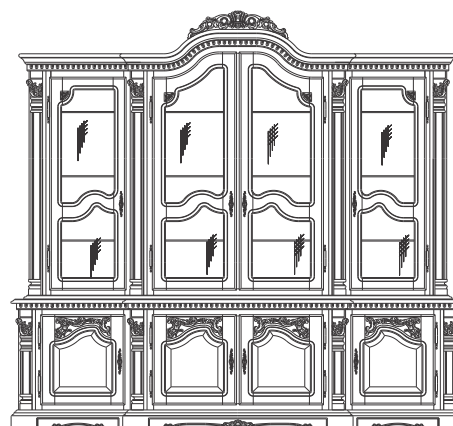

Noptiera
Nightstand
Тумбочка
mm. 615 x 390 x H.680

Dulap 5 usi
5 Doors wardrobe
Шкаф 5 двери
mm. 2860 x 660 x H.2370

Biblioteca plasma
Bookcase plasma
Библиотека плазма
mm. 2830 x 550 x H.2355

Cuier
Hanger
Вешалка
mm. 1660 x 485 x H.2210