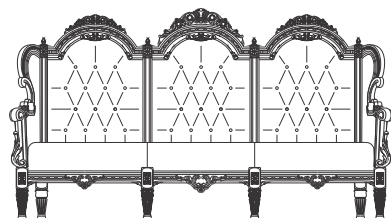

Scaun
Chair
Стул
mm. 530 x 500 x H.1100

Masa extensibila
Extensible table
Раздвижной стол
mm. 2700/3600 x 1000 x H.750

Masa extensibila
Extensible table
Раздвижной стол
mm. 2060/2960 x 1000 x H.750

Scaun cu brat
Chair with armrests
Стул с подлокотником
mm. 630 x 500 x H.1100

Semineu MD1
Fireplace MD1
Камин MD1
mm. 1300 x 300 x H.1190

Semineu MD2
Fireplace MD2
Камин MD2
mm. 1035 x 360 x H.865

Masa rotunda extensibila
Extensible round table
Раздвижной круглый стол
mm. 1200/1600 x 1200 x H.770