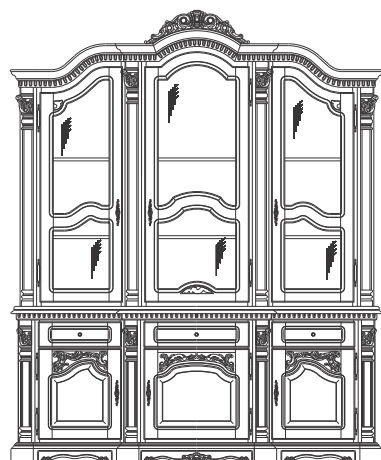

Toaleta / Dressing table
Туалетный стол
mm. 1600 x 520 x H.825

Rama oglinda / Mirror frame
Рама для зеркала
mm. 1010 x 145 x H.1025

Taburet / Pouffe
Табуретка
mm. 390 x 390 x H.510

Bufet - vitrina 3 usi
3 Doors cupboard - Showcase
Буфет - Витрина 3 двери
mm. 2040 x 640 x H.2480