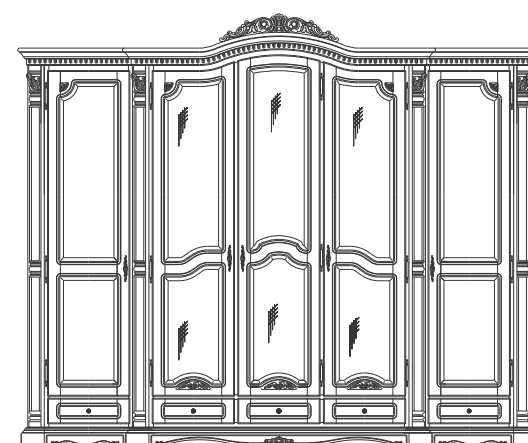

Dulap 5 usi
5 Doors wardrobe
Шкаф 5 двери
mm. 2860 x 660 x H.2370