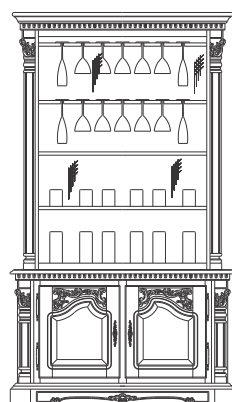

Rama oglinda / Mirror
Зеркало
 mm. 1830 x 150 x H.1070

Scaun / Chair
Стул
 mm. 530 x 500 x H.1100

Scaun cu brat / Chair with armrests
Стул с подлокотником
 mm. 630 x 500 x H.1100

Masa extensibila / Extensible table
Раздвижной стол
 mm. 2700/3600 x 1000 x H.750

Toaleta / Dressing table
Туалетный стол
mm. 1600 x 520 x H.825

Rama oglinda / Mirror frame
Рама для зеркала
mm. 1010 x 145 x H.1025

Taburet / Pouffe
Табуретка
mm. 390 x 390 x H.510

Bufet - vitrina 3 usi
3 Doors cupboard - Showcase
Буфет - Витрина 3 двери
mm. 2040 x 640 x H.2480

Crstalier 2 usi
2 Doors glass cabinet
Витрина 2 двери
mm. 1260 x 510 x H.2060

Bufet 3 usi
3 Doors cupboard
Буфет 3 двери
mm. 2030 x 640 x H.855

Bufet - vitrina colt
Corner cupboard - Showcase
Угловой буфет - Витрина
mm. 1030 x 550 x H.2390

Carcasa ceas
Clock case
Каркас часы
mm. 680 x 365 x H.2220

Rama oglinda
Mirror
Зеркало
mm. 1830 x 150 x H.1070

Bufet colt
Corner cupboard
Угловой буфет
mm. 1030 x 550 x H.855

Bufet - vitrina bar
Showcase Bar - Buffet
Буфет - витрина для бара
mm. 1230 x 410 x H.2145