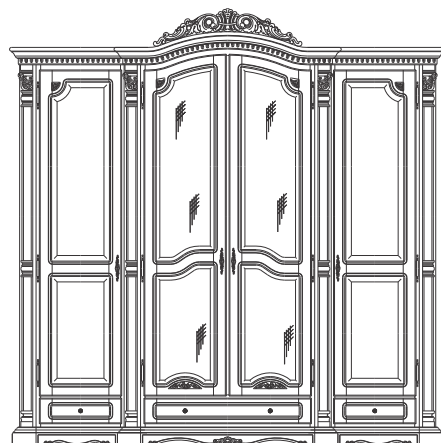

Toaleta
Dressing table
Туалетный стол
mm. 1600 x 520 x H.825

Rama oglinda
Mirror frame
Рама для зеркала
mm. 1010 x 145 x H.1025

Taburet
Pouffe
Табуретка
mm. 390 x 390 x H.510

Dulap 3 usi
3 Doors wardrobe
Шкаф 3 двери
mm. 1710 x 660 x H.2370