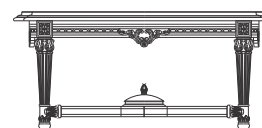

Rama oglinda
Mirror
Зеркало
mm. 1830 x 150 x H.1070

Bufet colt
Corner cupboard
Угловой буфет
mm. 1030 x 550 x H.855